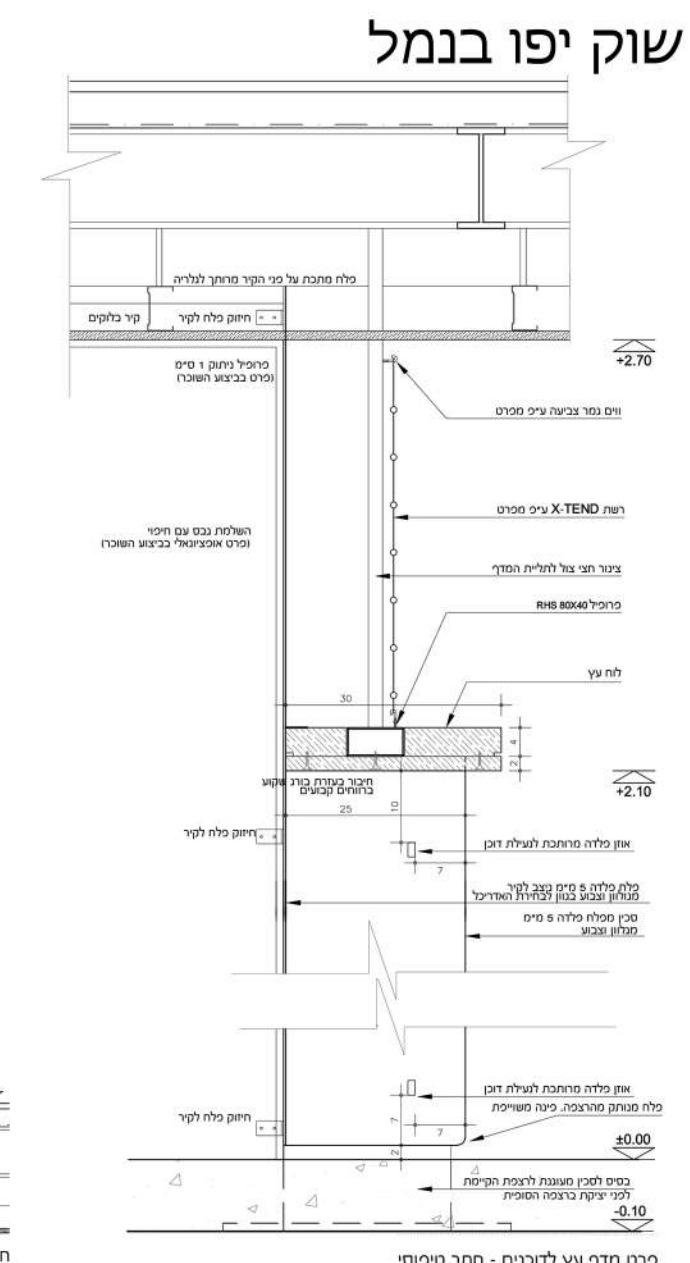

שוק יפו בנמל

14 פרט קצה קיר + רשת - מסנש עם קיר זכוכית (עם תריס, ליד מעבר) חכנית קניימ 1:10

מדרגות פח