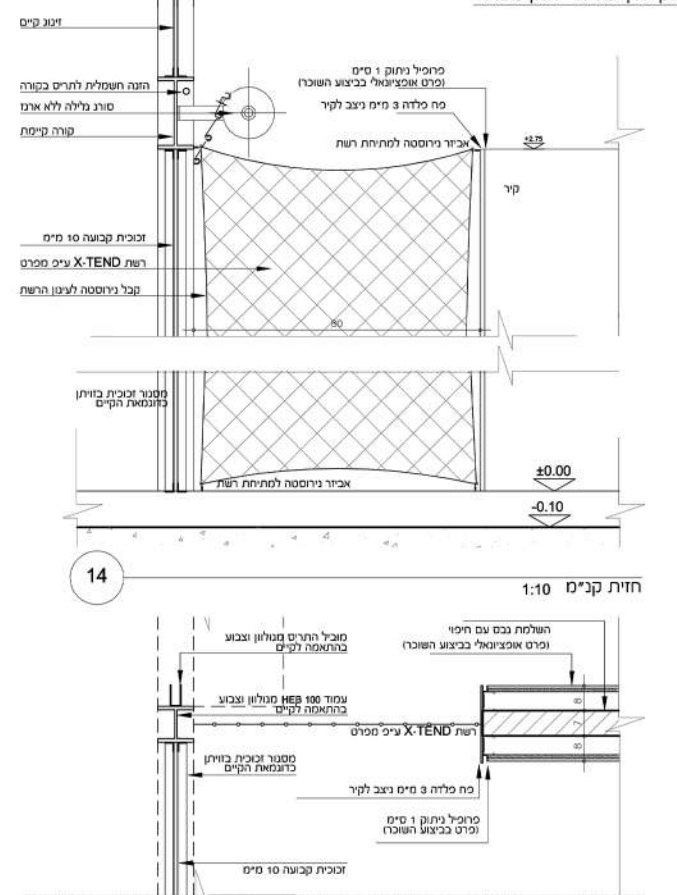

שוק יפו בנמל

14 פרט קצה קיר + רשת - מסנש עם קיר זכוכית (עם תריס, ליד מעבר) חכנית קניימ 1:10

מדרגות פח