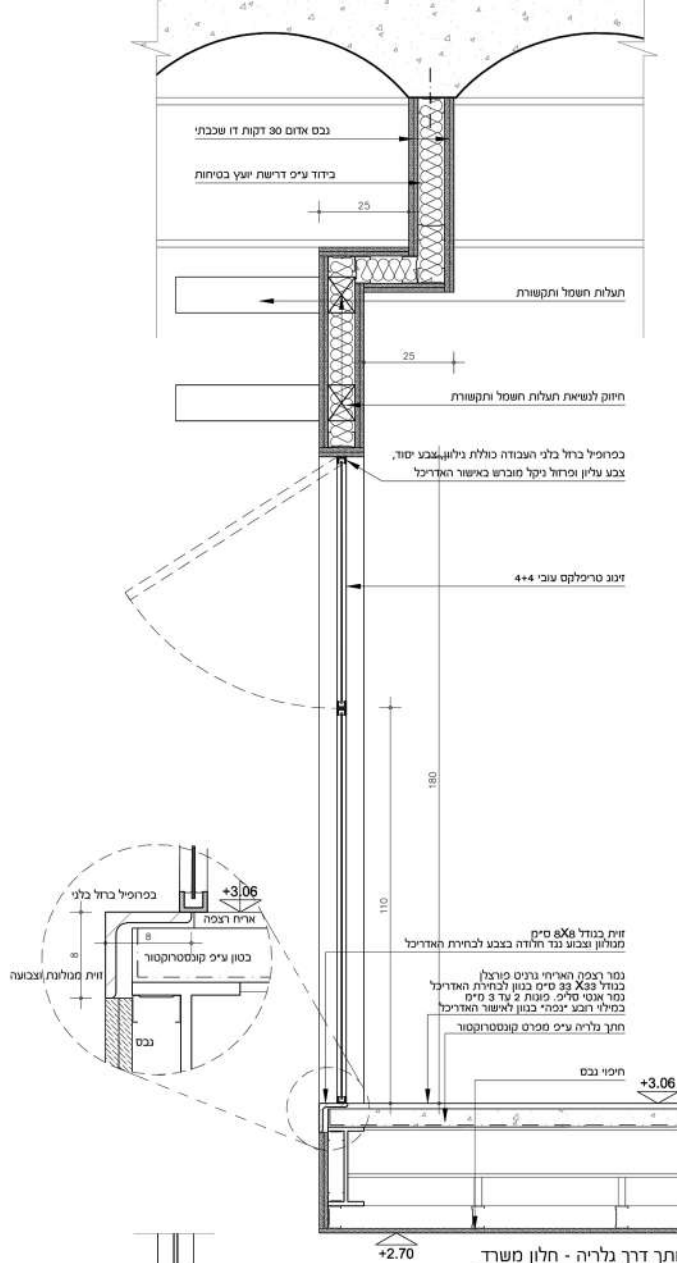

שוק יפו בנמל

14 פרט קצה קיר + רשת - מסנש עם קיר זכוכית (עם תריס, ליד מעבר) חכנית קניימ 1:10

מדרגות פח