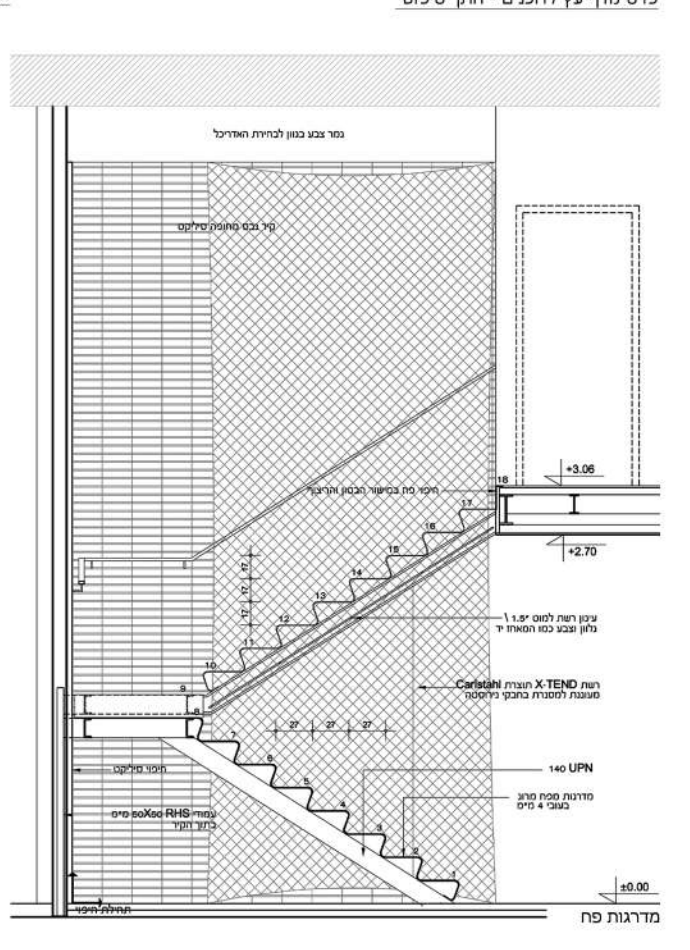

שוק יפו בנמל

14 פרט קצה קיר + רשת - מסנש עם קיר זכוכית (עם תריס, ליד מעבר) חכנית קניימ 1:10

מדרגות פח